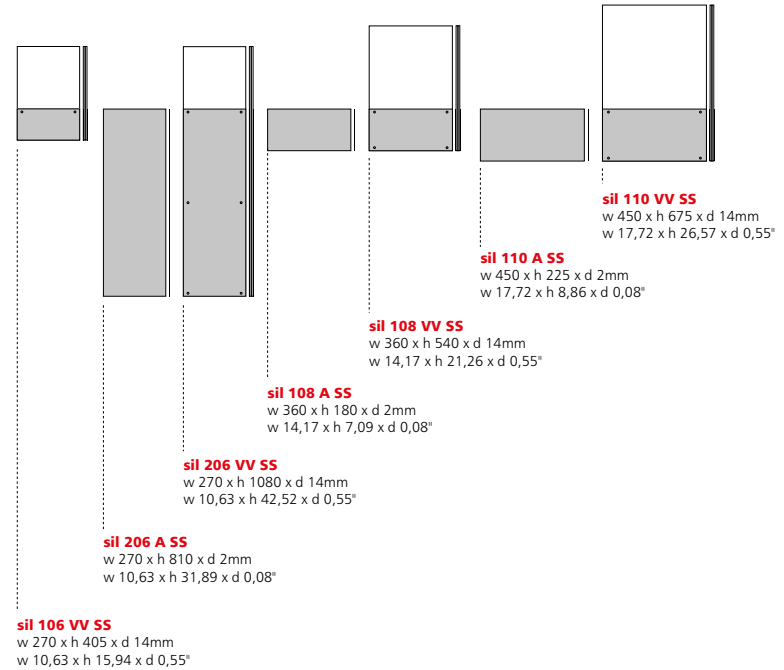

sil 602 VV SS

w 90 x h 135 x d 57,5mm
w 3,54 x h 5,31 x d 2,26"

sil 604 VV SS

w 180 x h 270 x d 78,5mm
w 7,09 x h 10,63 x d 3,09"

sil 702 VV SS

w 90 x h 135 x d 57,5mm
w 3,54 x h 5,31 x d 2,26"

sil 704 VV SS

w 180 x h 270 x d 78,5mm
w 7,09 x h 10,63 x d 3,09"

sil 502 VV SS

w 90 x h 135 x d 45mm
w 3,54 x h 5,31 x d 1,77"

sil 504 VV SS

w 180 x h 270 x d 90mm
w 7,09 x h 10,63 x d 3,54"

sil 304 VV SS

w 180 x h 1448 x d 490mm
w 7,09 x h 57,01 x d 19,29"

sil 404 VV SS

w 180 x h 1365 x d 270mm
w 7,09 x h 53,74 x d 10,63"

sil 904 VV SS

w 180 x h 1260 x d 270mm
w 7,09 x h 49,61 x d 10,63"

sil 802 VV SS

w 90 x h 135 x d 14mm
w 3,54 x h 5,31 x d 0,55"

sil 804 VV SS

w 180 x h 270 x d 14mm
w 7,09 x h 10,63 x d 0,55"

salle de réunion :

témoin vert ou rouge indiquant une salle libre ou occupée.

meeting room :

green or red telltale indicating a free or busy room.

marcal full access