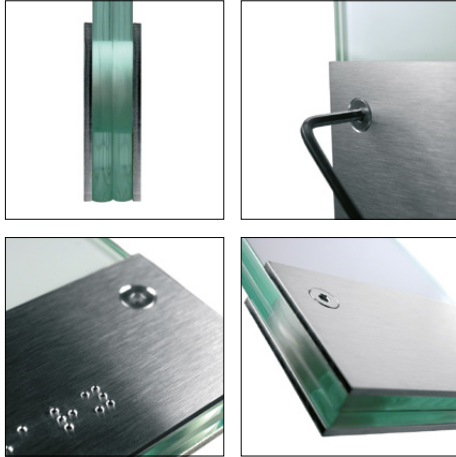

inox | stainless steel, acero inoxidable, acciaio inox, edelstahl,
ステンレス, فولاذ مقاوم للصدأ

verre trempé | tempered glass, vidrio templado, vetro temperato,
gehärtetem glas, 強化ガラス, زجاج صلب