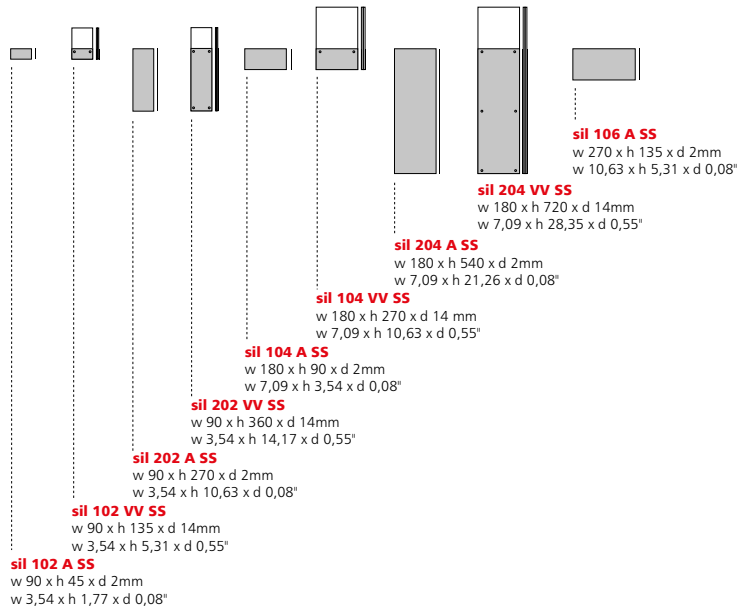

sil 602 VV SS

w 90 x h 135 x d 57,5mm
w 3,54 x h 5,31 x d 2,26"

sil 604 VV SS

w 180 x h 270 x d 78,5mm
w 7,09 x h 10,63 x d 3,09"

sil 702 VV SS

w 90 x h 135 x d 57,5mm
w 3,54 x h 5,31 x d 2,26"

sil 704 VV SS

w 180 x h 270 x d 78,5mm
w 7,09 x h 10,63 x d 3,09"

sil 502 VV SS

w 90 x h 135 x d 45mm
w 3,54 x h 5,31 x d 1,77"

sil 504 VV SS

w 180 x h 270 x d 90mm
w 7,09 x h 10,63 x d 3,54"

sil 304 VV SS

w 180 x h 1448 x d 490mm
w 7,09 x h 57,01 x d 19,29"

sil 404 VV SS

w 180 x h 1365 x d 270mm
w 7,09 x h 53,74 x d 10,63"

sil 904 VV SS

w 180 x h 1260 x d 270mm
w 7,09 x h 49,61 x d 10,63"

sil 802 VV SS

w 90 x h 135 x d 14mm
w 3,54 x h 5,31 x d 0,55"

sil 804 VV SS

w 180 x h 270 x d 14mm
w 7,09 x h 10,63 x d 0,55"

salle de réunion :

témoin vert ou rouge indiquant une salle libre ou occupée.

meeting room :

green or red telltale indicating a free or busy room.

marcal full access